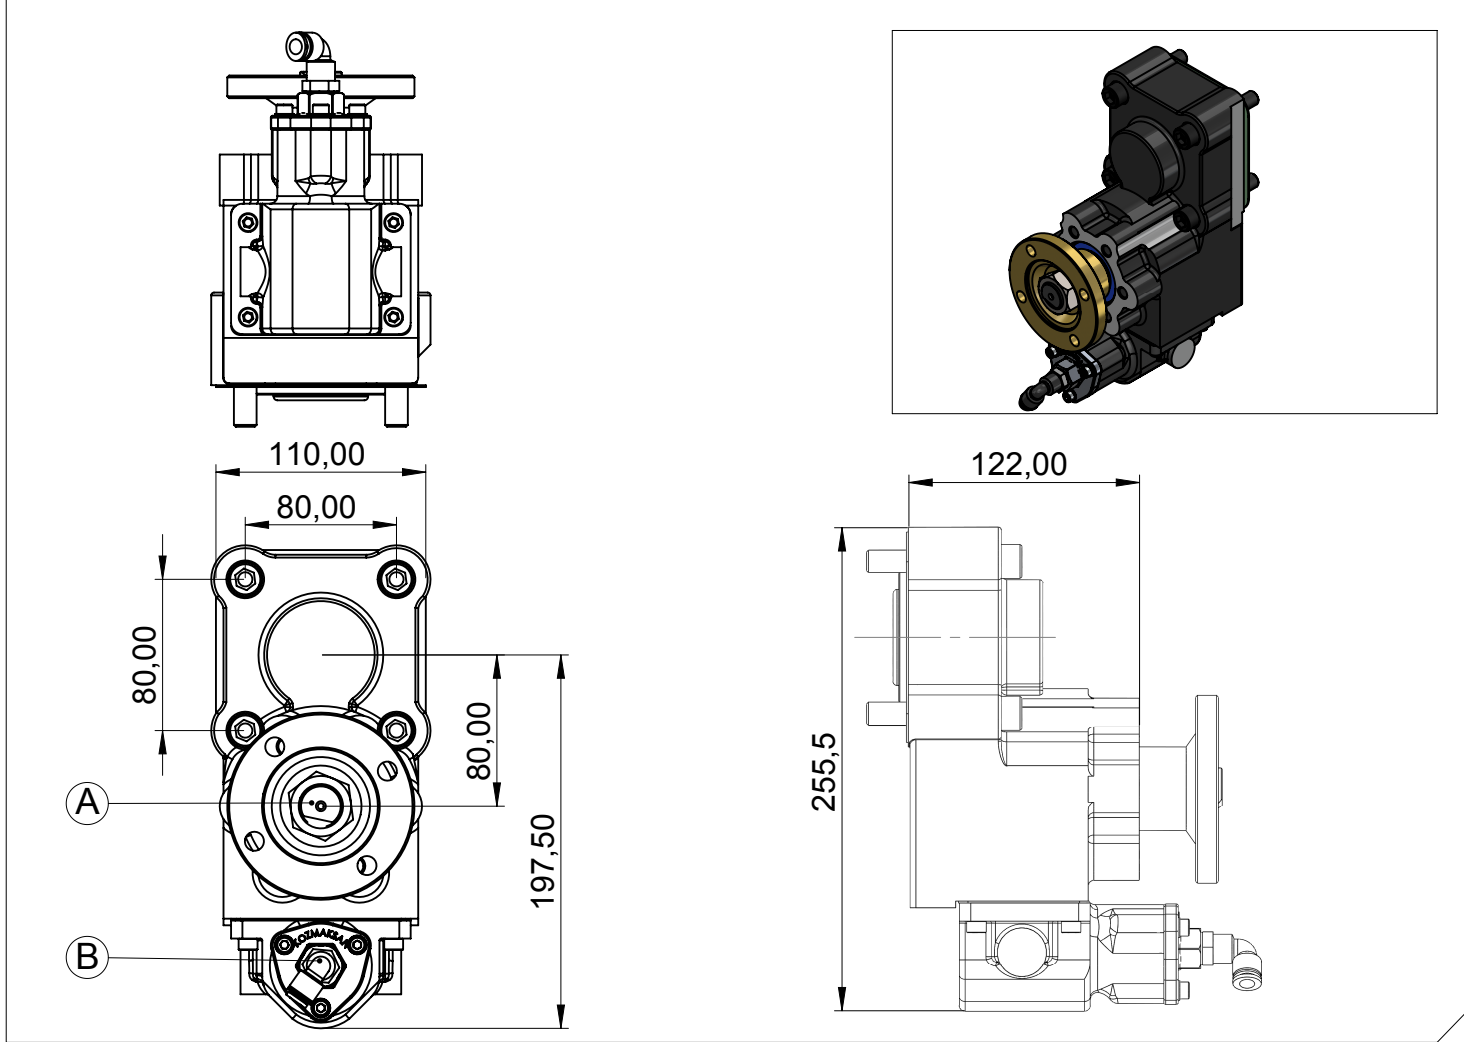

Araç Tipi Vehicle Type	IVECO 60.10 - 60.12 - 60.14 - 75.12 - 75.14 - 79.12 - 80.14 - 80.12 - 85.12 - 85.14 - 120.14 - 140.14 - 150.14 - 130E15 - 150E21 - 220E21 - 65E12 - 65E14 - 75E14 - 75E15 - 80E15 - 80E18 - 85E13 - 85E15 - 100E15 - 100E18 - 130E15 - 130E18 - 75E17 - 75E18
Şanzıman Tipi Gearbox Type	2845.6 - 2855.6

Ürün Kodu / Product Code

IVC.3.2855.UF

Ürün Görünümleri / Products View

Opsiyonlar / Options

A: PTO Çıkışı (standart DIN 5463 6x21x25 UNI 3 Delik)
Pistonlu pompaya akuple (4 delikli ISO bağlantı)
Kaplinli (flanslı bağlantı)
B: Hava Girişi R1/4"

A: PTO Output (Standart DIN 5463 6x21x25 UNI 3 Bolt)
Direct mounting ISO 4 bolt mtg. adapter
Drive flange
B: Air Inlet R1/4"

Teknik Bilgi / Technical Data

Güç / Power (Kw)	Maksimum Tork / Maximum Torque		Çevrim Oranı Ratio	Bağlantı Şekli Mounting Side	Kumanda Kontrol Control Type
1000 Dev. / Dak.	Nm	Kgm			
40	382	39	1/1.125	KUYRUK / REAR	HAVALI / PNEUMATIC
				Ağırlık / Weight (Kg)	Dönüş Yönü / Rotation Sense
				12	SOL / COUNTERCLOCKWISE(CCW)